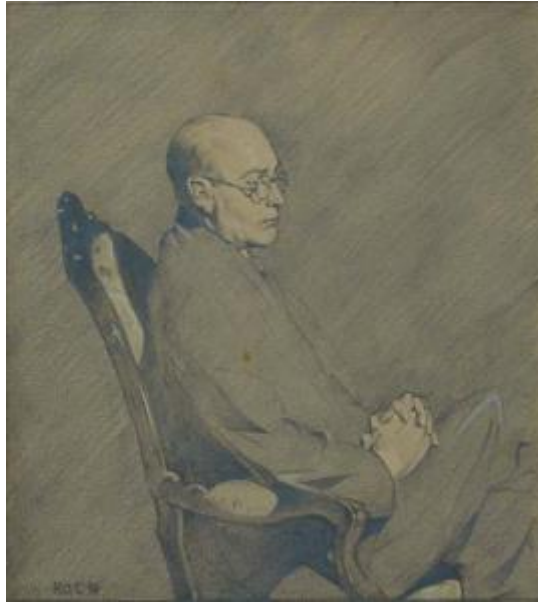

## Registro 2-1147

**Institución**

Museo Nacional de Bellas Artes

**Tipo de objeto**

Dibujo

**Materiales y técnicas**

Dibujo

**Dimensiones**

Alto 26 x Ancho 23 cm

**Características que lo distinguen**

Obra de formato rectangular en orientación vertical. Dibujo figurativo monocromático que representa el retrato a medio cuerpo de un hombre sentado de perfil. El hombre calvo y de lentes redondos está ubicado en un sitial, se encuentra cruzando sus piernas y con las manos entrelazadas sobre su regazo, él clava la vista en el horizonte.

**Título**

Retrato De Hombre

**Creador**

Francisco Huneeus Salas (Carlos de Roca)