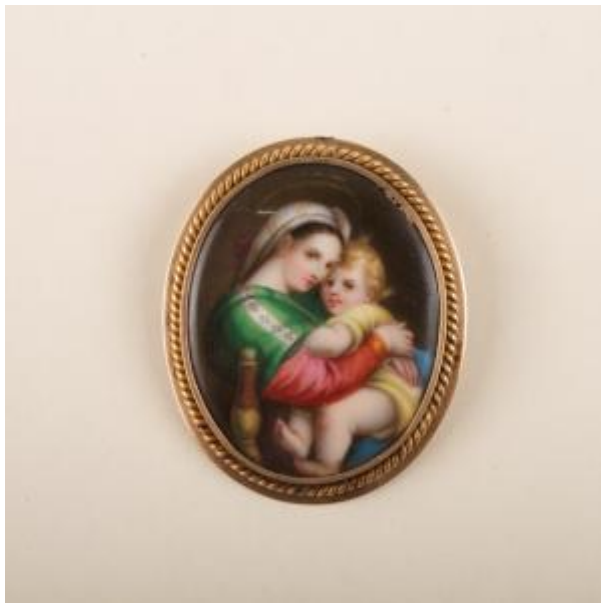

Registro 3-39

**Institución**

Museo Histórico Nacional

Tipo de objeto

Prendedor

Dimensiones

Alto 5 cm

Características que lo distinguen

Objeto de uso personal. De forma ovalada, tiene al centro una imagen femenina que sostiene un niño en brazos. La mujer lleva un manto sobre la cabeza y vestido de color verde, mientras el niño viste de amarillo. Alrededor lleva un cordón metálico sobre una lamina circular. Por el reverso tiene un alfiler como prendedor.