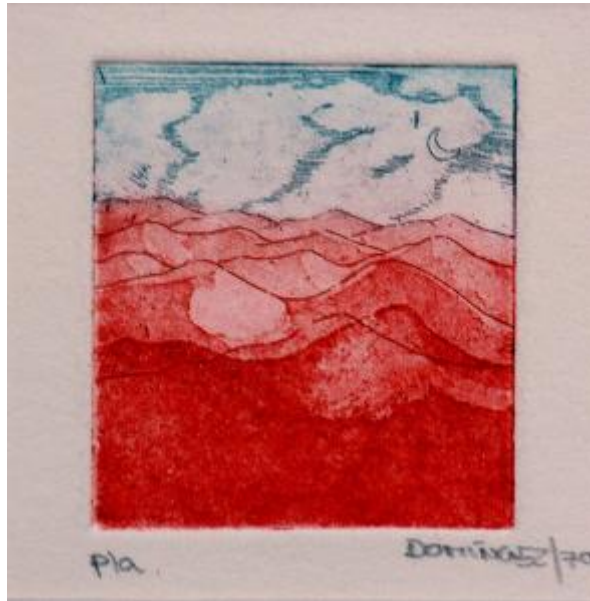

Registro 2-2140

**Institución**

Museo Nacional de Bellas Artes

Tipo de objeto

Grabado

Materiales y técnicas

Grabado

Dimensiones

Alto 5 x Ancho 5 cm

Características que lo distinguen

Obra de formato cuadrado. Grabado figurativo, policromático, que representa un vista de altura de cimas montañosas en color rojo intenso. Mientras en segundo plano, el cielo con nubes y una luna en color celeste.