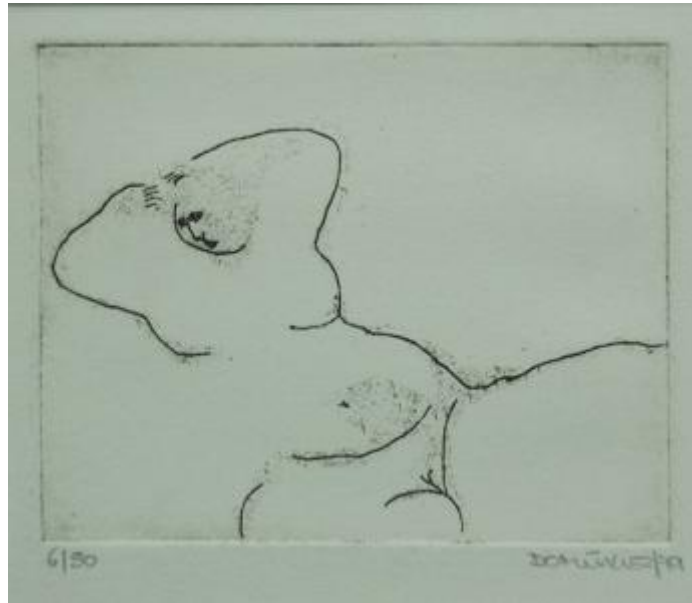

Registro 2-2141

**Institución**

Museo Nacional de Bellas Artes

Tipo de objeto

Grabado

Materiales y técnicas

Grabado

Dimensiones

Alto 10 x Ancho 12 cm

Características que lo distinguen

Obra de formato rectangular en orientación horizontal. Grabado figurativo, monocromático, que representa el cuerpo delineado de una mujer, en una representación naturalista. Se observa la figura tendida con los brazos cruzados por detrás de la cabeza y las piernas abiertas.