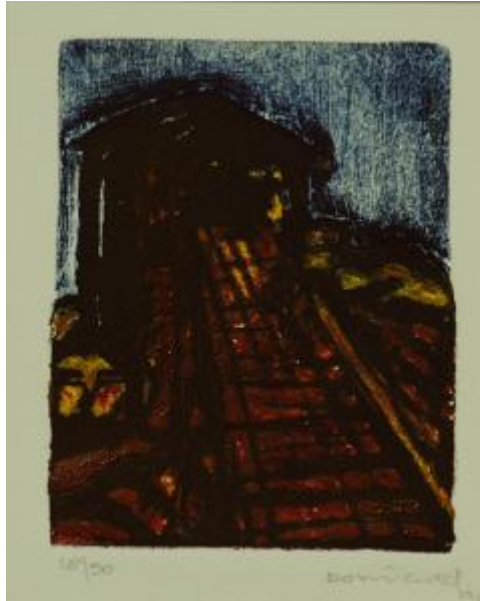

Registro 2-2147

**Institución**

Museo Nacional de Bellas Artes

Tipo de objeto

Grabado

Materiales y técnicas

Grabado

Dimensiones

Alto 9 x Ancho 12 cm

Características que lo distinguen

Obra de formato rectangular en orientación vertical. Grabado figurativo, policromático, que representa un medio de transporte, del tipo elevador con rieles eléctricos. Se aprecia en un plano de contra-picado bajo una iluminación nocturna.