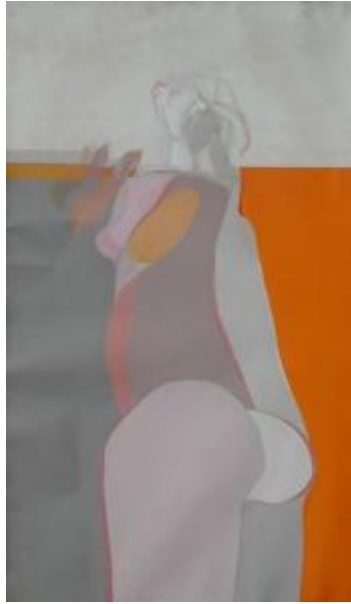

Registro 2-497

**Institución**

Museo Nacional de Bellas Artes

Tipo de objeto

Pintura (obra visual)

Materiales y técnicas

Pintura (obra visual)

Dimensiones

Alto 100 x Ancho 60 cm

Características que lo distinguen

De formato vertical, composición figurativa femenina en tonos rosados, de perfil, el fondo color naranja, lado izquierdo blanco y gris.

Título

Figura de memoria