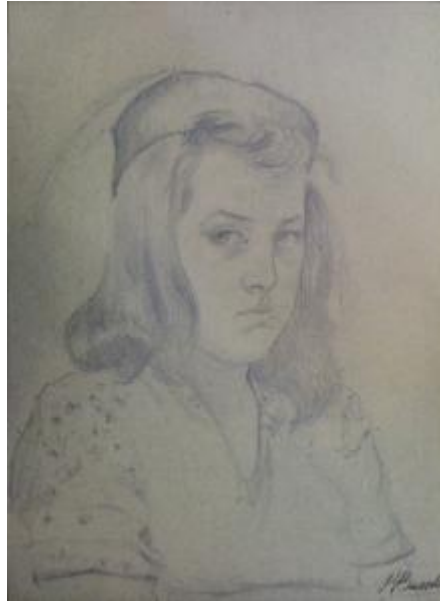

## Registro 2-795

**Institución**

Museo Nacional de Bellas Artes

**Tipo de objeto**

Dibujo

**Materiales y técnicas**

Dibujo

**Dimensiones**

Ancho 25 x Alto 33 cm

**Características que lo distinguen**

Composición rectangular, orientación vertical. Retrato en blanco y negro de busto de una niña, de medio perfil hacia la derecha, con la cabeza mirando hacia el frente, con expresión seria. Tiene media melena ondulada, peinada con tupé que se asoma bajo el sombrero pillbox, el cual tiene una pluma. Lleva vestido de manga corta y cuello en uve. En el reverso tiene un pequeño dibujo que muestra una casa tras una tapia.

**Título**

Retrato de mi hija

**Tema**

Retrato de la hija del pintor, María Luisa (Cuca) Burchard Aguayo, de niña.

**Fecha o período**

ca. 1942

**Creador**

Pablo Burchard Eggeling