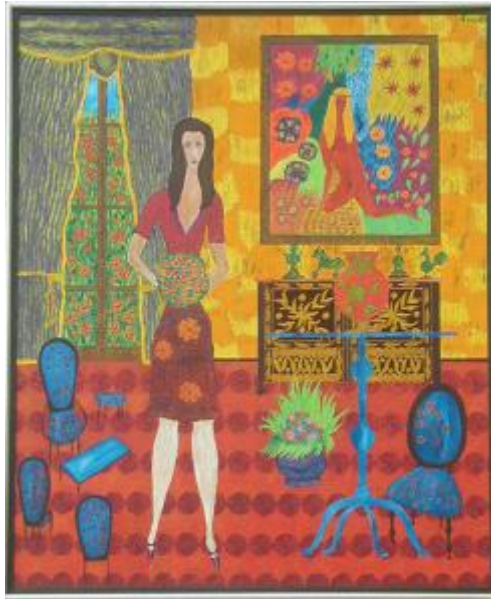

## Registro 2-465

**Institución**

Museo Nacional de Bellas Artes

**Tipo de objeto**

Pintura (obra visual)

**Materiales y técnicas**

Pintura (obra visual)

**Dimensiones**

Alto 114 x Ancho 94 cm

**Características que lo distinguen**

De formato rectangular, composición vertical en interior, figurativa. Naif. Perspectiva poco desarrollada. Paleta con mucho color, primer plano mujer delgada y alta, representada de frente cuerpo entero, pelo hasta los hombros, blusa fucsia y falda a la rodilla de color rojo oscuro con flores, tiene un ramo de flores en las manos al centro. A su costado, mesa y sillas de color azul. atrás fondo muy decorado, paredes a cuadros amarillos, pintura que decora la pared de gran color. Ventana y cortina con ribete amarillo.