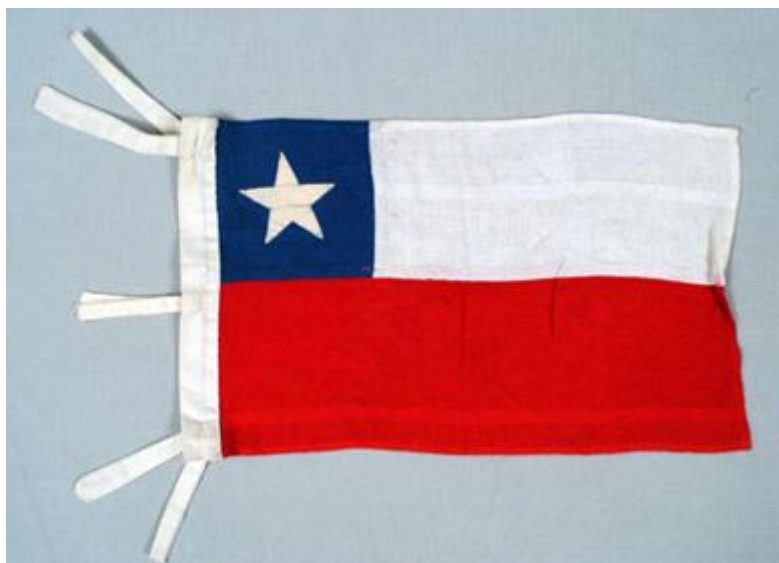

## Registro 3-32525

**Institución**

Museo Histórico Nacional

**Tipo de objeto**

Bandera

**Materiales y técnicas**

Bandera

**Dimensiones**

Largo 37 x Ancho 22 cm

**Características que lo distinguen**

Bandera chilena de tela color rojo, azul y blanco. Confeccionada a máquina, lleva una estrella blanca estampada en el campo azul. Con tiras para colgar.