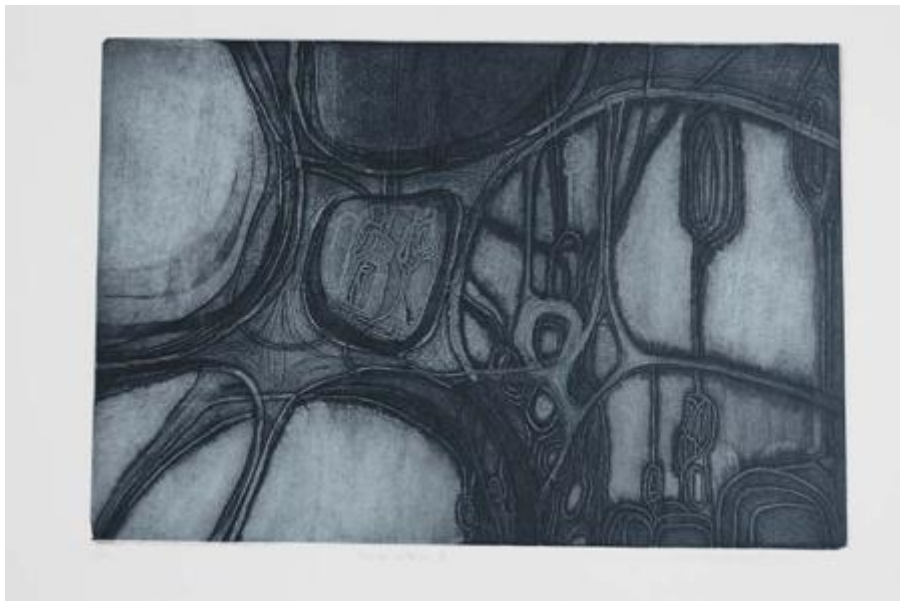

Registro 2-1079

**Institución**

Museo Nacional de Bellas Artes

Tipo de objeto

Grabado

Materiales y técnicas

Grabado

Dimensiones

Alto 33 x Ancho 49 cm

Características que lo distinguen

Obra de formato rectangular de orientación horizontal. Grabado monocromo abstracto compuesto por distintas figuras curvas delimitadas por líneas en blanco, negro o gris.