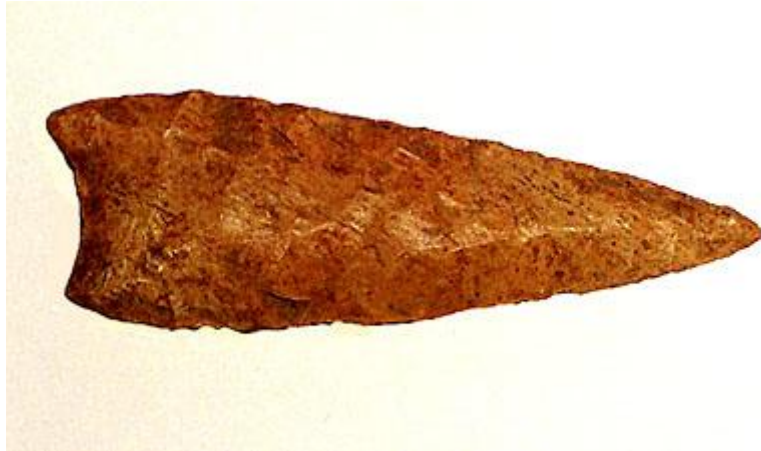

Registro 3-32714

**Institución**

Museo Histórico Nacional

Tipo de objeto

Punta de proyectil

Materiales y técnicas

Punta de proyectil

Dimensiones

Largo 57,5 x Ancho 19 x Espesor 7 Milímetros

Características que lo distinguen

Herramienta lítica utilizada como cabeza de proyectil arrojado durante la caza. Tiene cuerpo lanceolado y base escotada. Talla bifacial con retoque bimarginal. Color marrón rojizo.