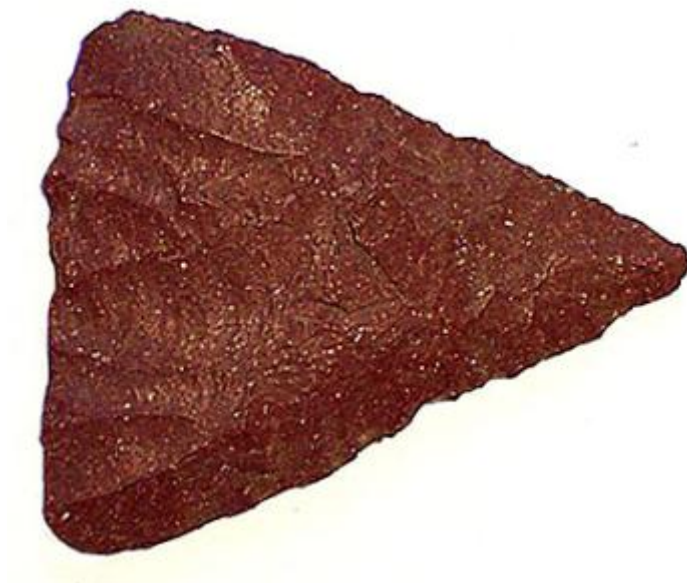

## Registro 3-32790

**Institución**

Museo Histórico Nacional

**Tipo de objeto**

Punta de proyectil

**Materiales y técnicas**

Punta de proyectil

**Dimensiones**

Largo 31,5 x Ancho 25 x Espesor 3,5 Milímetros

**Características que lo distinguen**

Herramienta lítica utilizada como cabeza de proyectil arrojado durante la caza. Tiene cuerpo triangular, hombros rectos y base plana. Talla bifacial con retoque bimarginal sencillo. Color marrón oscuro.