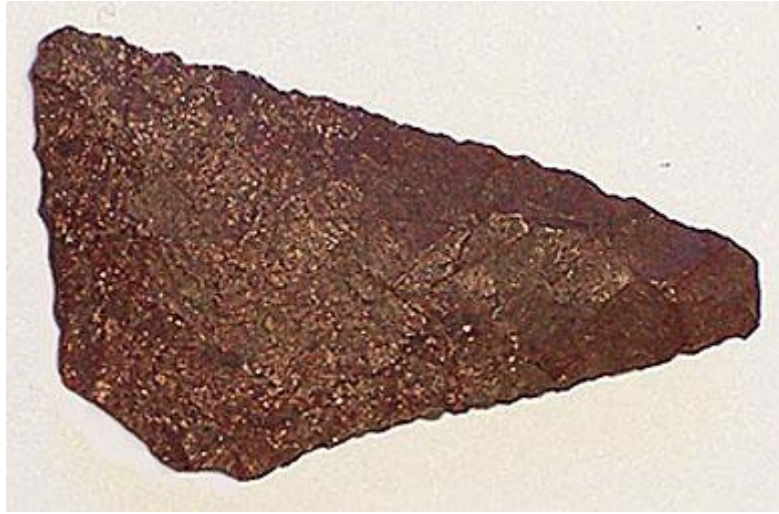

## Registro 3-32792

**Institución**

Museo Histórico Nacional

**Tipo de objeto**

Punta de proyectil

**Materiales y técnicas**

Punta de proyectil

**Dimensiones**

Largo 28,5 x Ancho 18 x Espesor 4 Milímetros

**Características que lo distinguen**

Herramienta lítica utilizada como cabeza de proyectil arrojado durante la caza. Tiene cuerpo triangular, bordes aserrados, hombros rectos y base plana. Talla bifacial con retoque bimarginal sencillo. Color marrón rojizo.

Está fragmentado en el sector proximal.