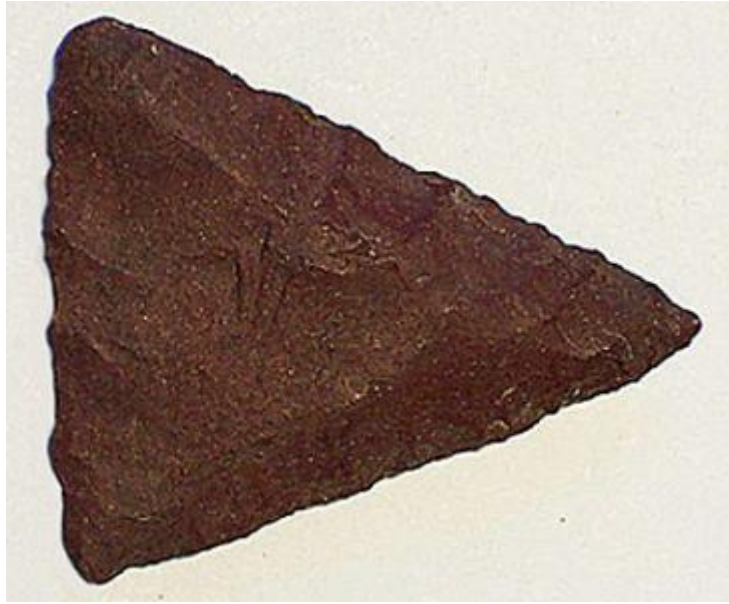

Registro 3-32794

**Institución**

Museo Histórico Nacional

Tipo de objeto

Punta de proyectil

Materiales y técnicas

Punta de proyectil

Dimensiones

Largo 26 x Ancho 22 x Espesor 4 Milímetros

Características que lo distinguen

Herramienta lítica utilizada como cabeza de proyectil arrojado durante la caza. Tiene cuerpo triangular, hombros rectos y base plana. Talla bifacial con retoque bimarginal sencillo. Color marrón oscuro.