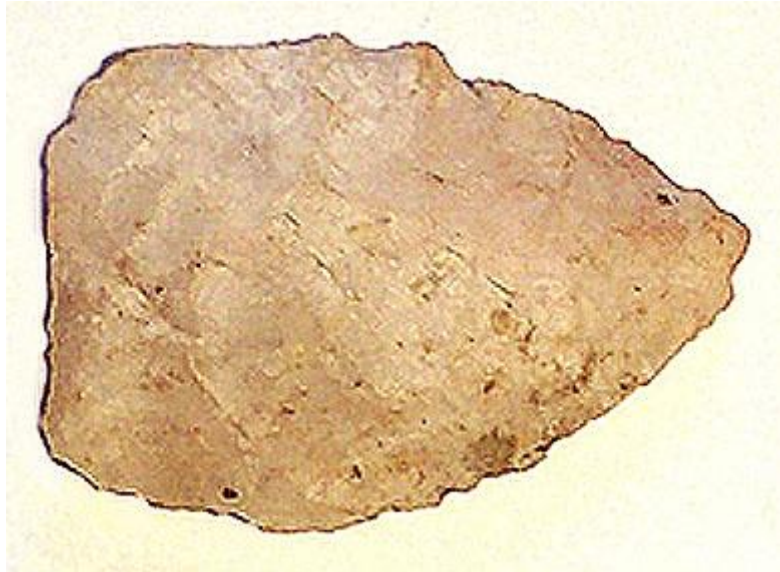

Registro 3-32895

**Institución**

Museo Histórico Nacional

Tipo de objeto

Punta de proyectil

Materiales y técnicas

Punta de proyectil

Dimensiones

Largo 24,5 x Ancho 17 x Espesor 4,5 Milímetros

Características que lo distinguen

Herramienta lítica utilizada como cabeza de proyectil arrojado durante la caza. Tiene cuerpo triangular, hombros rectos y base plana. Talla bifacial con retoque bimarginal y bordes irregulares. Color marrón claro.