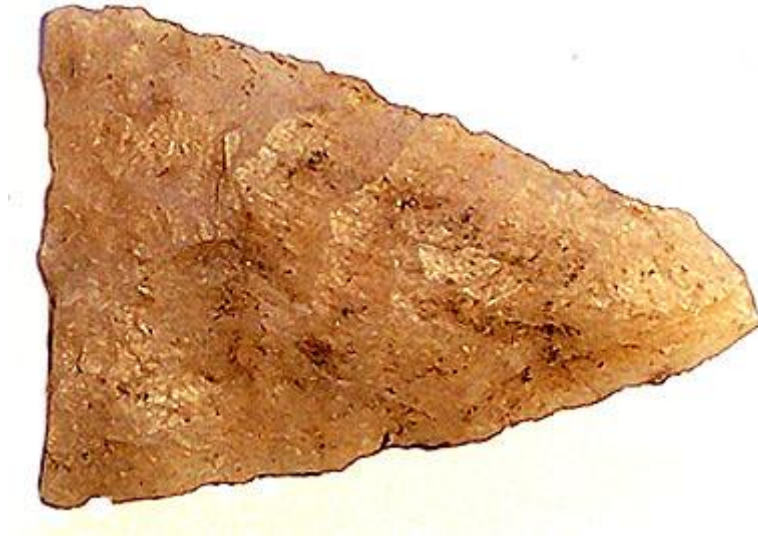

Registro 3-32897

**Institución**

Museo Histórico Nacional

Tipo de objeto

Punta de proyectil

Materiales y técnicas

Punta de proyectil

Dimensiones

Largo 27,5 x Ancho 19 x Espesor 5 Milímetros

Características que lo distinguen

Herramienta lítica utilizada como cabeza de proyectil arrojado durante la caza. Tiene cuerpo triangular, hombros rectos y base plana. Talla bifacial con retoque bimarginal y bordes irregulares. Color marrón claro.