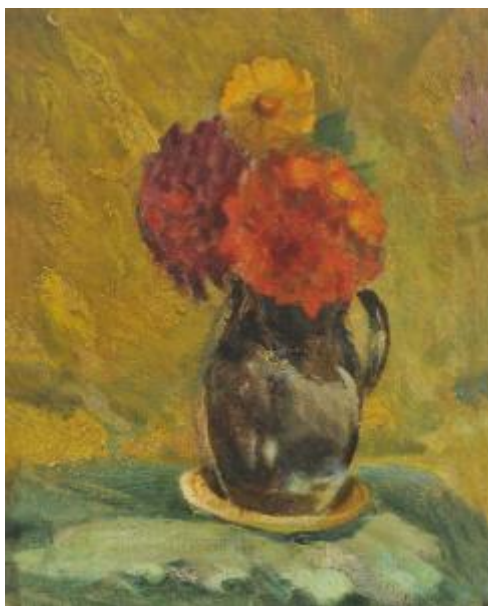

## Registro 2-323

**Institución**

Museo Nacional de Bellas Artes

**Tipo de objeto**

Pintura (obra visual)

**Materiales y técnicas**

Pintura (obra visual)

**Dimensiones**

Ancho 42 x Alto 52 cm

**Características que lo distinguen**

De formato rectangular, composición vertical, realista en interior, que representa un florero con asa acristalado con tres flores, anaranjada, roja y amarilla, sobre plato pequeño de color amarillo y mantel verde. Fondo amarillo con vetas verdes.