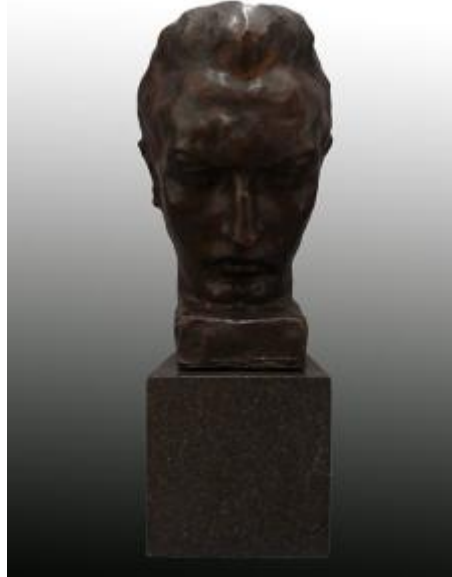

Registro 2-1400

**Institución**

Museo Nacional de Bellas Artes

Tipo de objeto

Escultura

Materiales y técnicas

Escultura

Dimensiones

Ancho 18.5 x Profundidad 24 x Alto 32 cm

Características que lo distinguen

Obra tridimensional, de bulto redondo. Cabeza de un hombre representada de forma naturalista, de tamaño ligeramente superior al natural. Tiene el cabello corto y ondulado, la cabeza gacha, la nariz aguileña, la boca cerrada. La superficie de la obra es de color gris oscuro y lisa. Está sobre una base prismática rectangular.

Título

Retrato de Mister John Davis, Mister John Davis

Fecha o período

1920

Creador

José Perotti