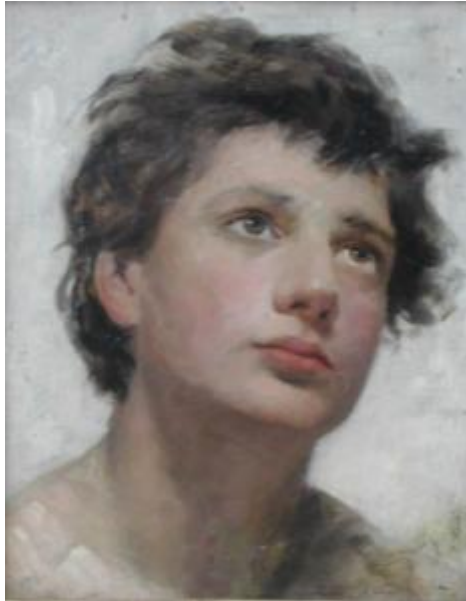

Registro 2-244

**Institución**

Museo Nacional de Bellas Artes

Tipo de objeto

Pintura (obra visual)

Materiales y técnicas

Pintura (obra visual)

Dimensiones

Ancho 29 x Alto 33 cm

Características que lo distinguen

De formato rectangular, composición vertical figurativa de cabeza masculina de joven. Con la mirada levemente hacia arriba. Fondo claro. Cabello corto rizado desordenado de color castaño.