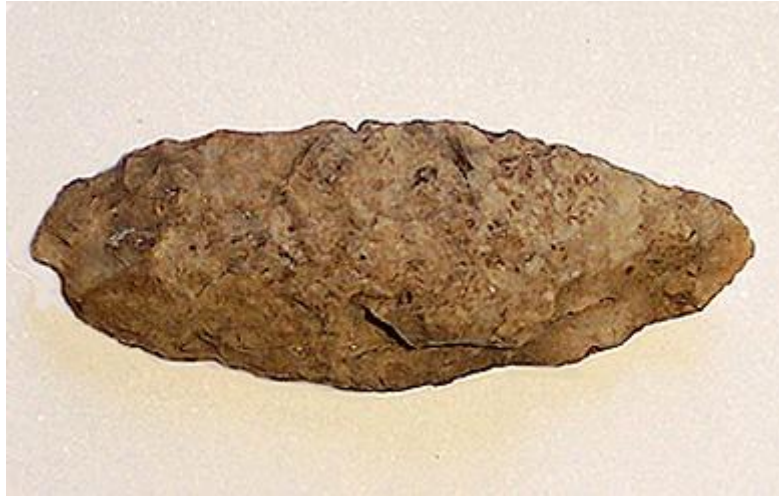

Registro 3-33467

**Institución**

Museo Histórico Nacional

Tipo de objeto

Punta de proyectil

Materiales y técnicas

Punta de proyectil

Dimensiones

Largo 43,5 x Ancho 16 x Espesor 7 Milímetros

Características que lo distinguen

Herramienta lítica utilizada como cabeza de proyectil arrojado durante la caza. Tiene cuerpo lanceolado y base apuntada. Talla bifacial con retoque bimarginal sencillo. Color marrón.