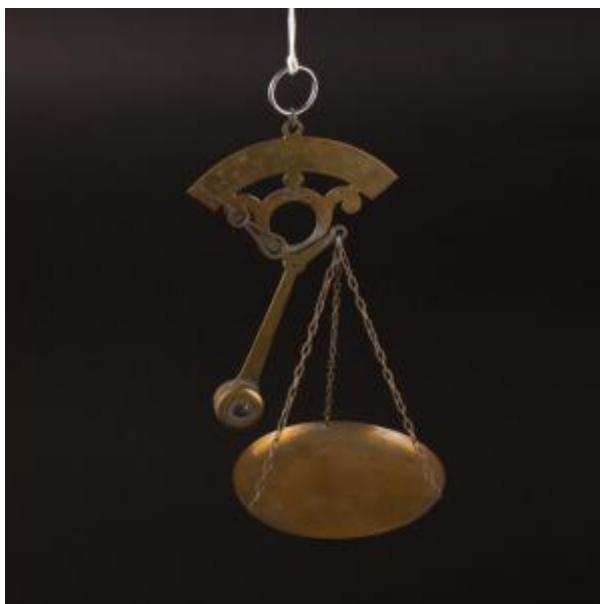

## Registro 3-33888

**Institución**

Museo Histórico Nacional

**Tipo de objeto**

Balanza

**Materiales y técnicas**

Balanza

**Dimensiones**

Alto 21 x Diámetro 9 cm

**Características que lo distinguen**

Objeto utilizado para pesar medidas y pequeñas cantidades. Tiene un plato de borde evertido desde el cual emergen tres cadenas que se unen en un anillo que se inserta en una regla semi curva que a su vez lleva un anillo como tomador.