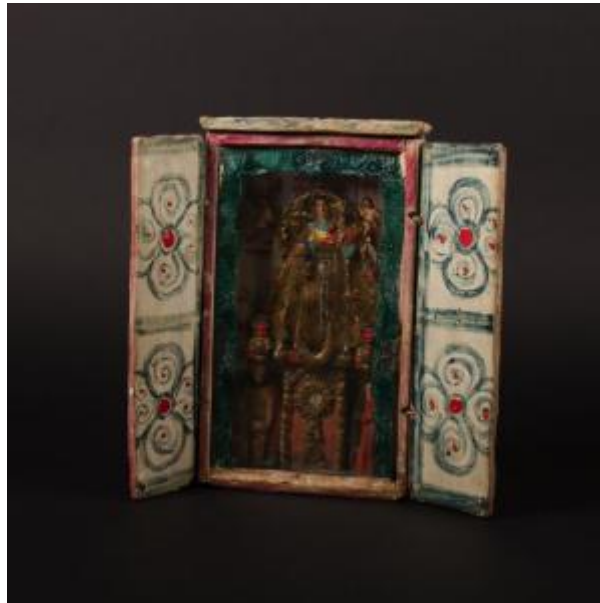

Registro 3-33945

**Institución**

Museo Histórico Nacional

Tipo de objeto

Escultura

Materiales y técnicas

Escultura

Dimensiones

Alto 23 x Ancho 13,5 x Profundidad 5,5 cm

Características que lo distinguen

Objeto decorativo. Contenedor rectangular vidriado. En su interior figura femenina con traje dorado, velo blanco con diseños dorados y corona. En una mano, vara. En la otra bebe. Junto a ellos dos figuras antropomorfas desnudas. En la parte inferior figura masculina sentada. Pelo largo y barba. Pecho sangrante y capa roja. Custodia y figura femenina sentada. Brazos flectados y manos juntas, capa roja, velo azul y aureola dorada.

Título

Retablo de la Virgen de Copacabana