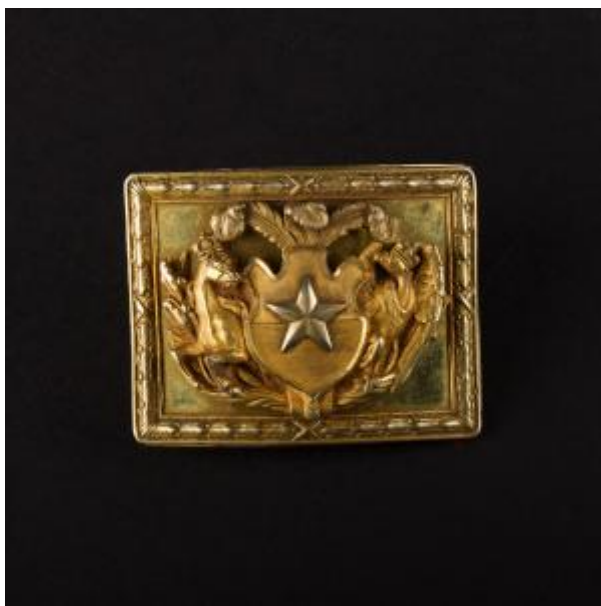

## Registro 3-34131

**Institución**

Museo Histórico Nacional

**Tipo de objeto**

Hebillita

**Materiales y técnicas**

Hebillita

**Dimensiones**

Alto 5,6 x Ancho 7 cm

**Características que lo distinguen**

Objeto conmemorativo. Lámina metálica dorada levemente convexa. En la superficie Escudo Nacional de Chile en sobre relieve. En el reverso tela afelpada roja y ganchos para sujeción.