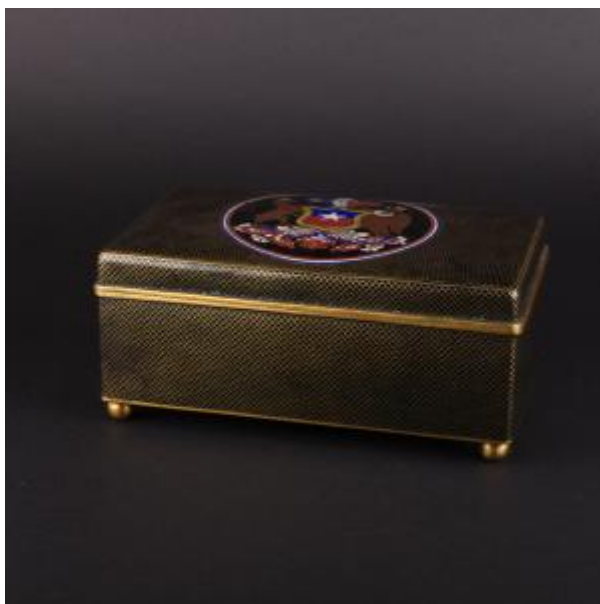

Registro 3-34134

**Institución**

Museo Histórico Nacional

Tipo de objeto

Caja

Materiales y técnicas

Caja

Dimensiones

Alto 11 x Ancho 24 x Profundidad 14,5 cm

Características que lo distinguen

Objeto conmemorativo. Contenedor rectangular de tapa abatible. Superficie metálica de fondo negro con diseño de escamas doradas. En el centro de la tapa, Escudo Nacional de Chile en colores. En las esquinas de la base bolas metálicas doradas. Interior forrado en madera de color negro.