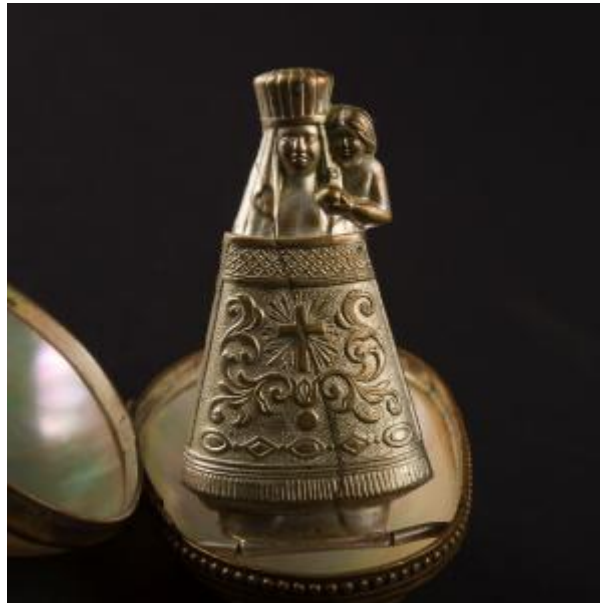

Registro 3-34344

**Institución**

Museo Histórico Nacional

Tipo de objeto

Relicario

Materiales y técnicas

Relicario

Dimensiones

Profundidad 3.2 x Ancho 3.6 x Alto 6 cm

Características que lo distinguen

Contenedor de forma ovalada que apertura mediante una bisagra. Tiene un borde elaborado por una lámina de metal circular de color dorado. Al interior una figura femenina vestida con una larga indumentaria. De color plateado y sobre una bisagra que permite mover la figura hacia adelante.