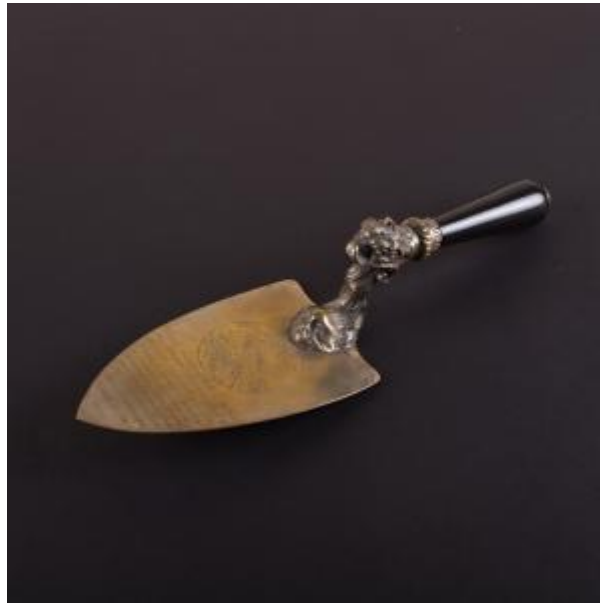

Registro 3-34364

**Institución**

Museo Histórico Nacional

Tipo de objeto

Plana

Materiales y técnicas

Plana

Dimensiones

Largo 30 x Ancho 9,5 cm

Características que lo distinguen

Objeto de uso conmemorativo. Representación de una pala. Tiene un mango circular de color negro que termina en una cabeza zoomorfa desde la cual emerge una cabeza masculina. En el anverso un círculo con una imagen de una cordillera, un río en descenso y un escudo.

Título

Pala conmemorativa de Don Ramón Barros Luco a la iniciación de obras agua potable