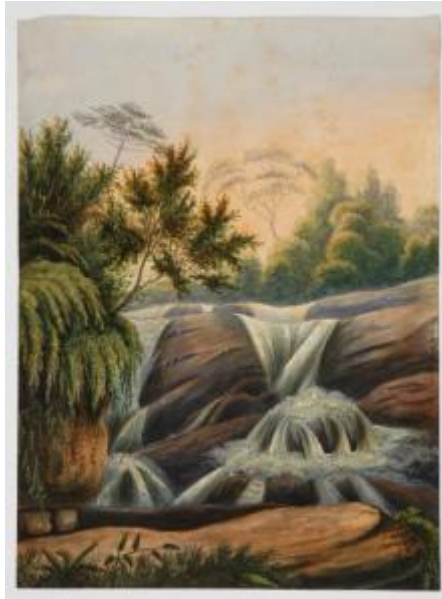

## Registro 3-34547

**Institución**

Museo Histórico Nacional

**Tipo de objeto**

Acuarela

**Materiales y técnicas**

Acuarela

**Dimensiones**

Ancho 18 x Alto 24,5 cm

**Características que lo distinguen**

Paisaje natural en que vemos un curso de agua en desniveles en primer plano. En el extremo izquierdo y ocupando las zonas superior e inferior, helechos y vegetación.

**Título**

Río Lontué

**Creador**

Pedro José Amado Pissis