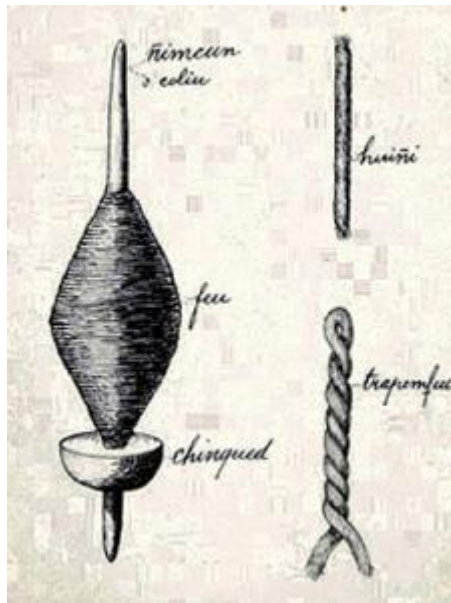

## Registro 3-34970

**Institución**

Museo Histórico Nacional

**Tipo de objeto**

Dibujo

**Materiales y técnicas**

Dibujo

**Dimensiones**

Ancho 19,5 x Alto 13 cm

**Características que lo distinguen**

Obra visual de formato rectangular y disposición vertical, es una composición monocroma realizada en tinta y corresponde a una lámina con instrucción para hilado; al extremo izquierdo presenta un huso y dos muestras, son segmentos longitudinales una sencillo y otro un cordón retorcido. Presenta inscripción manuscrita en mapudungun.