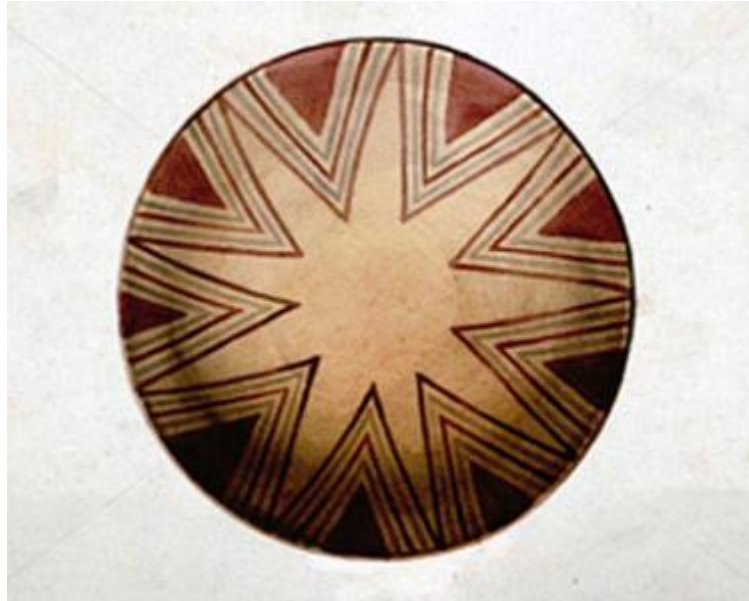

Registro 3-34972

**Institución**

Museo Histórico Nacional

Tipo de objeto

Dibujo

Materiales y técnicas

Dibujo

Dimensiones

Ancho 23,5 x Alto 17,5 cm

Características que lo distinguen

Obra visual de formato rectangular y disposición horizontal, es una composición realizada en tinta de color marrón, representa un polígono de diez puntas, inscrito en una forma circular; el centro es vacío y los extremos entre cada punta están rellenos de color marrón.