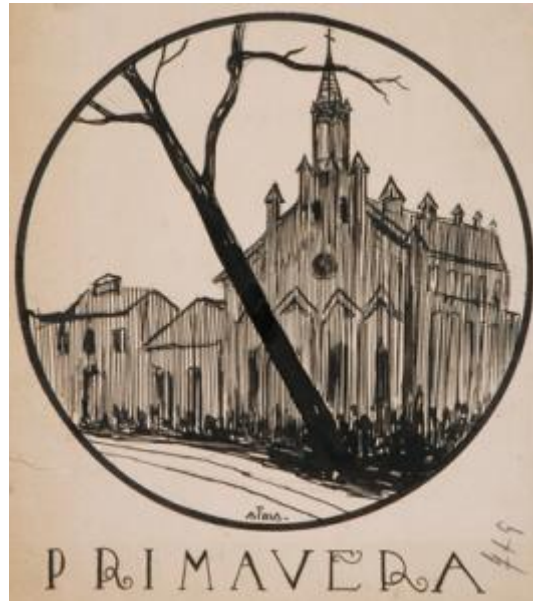

Registro 3-34998

**Institución**

Museo Histórico Nacional

Tipo de objeto

Dibujo

Materiales y técnicas

Dibujo

Dimensiones

Ancho 19 x Alto 22,5 cm

Características que lo distinguen

Obra visual de formato rectangular y disposición horizontal, la composición se inscribe dentro de un formato circular representa una iglesia junto a edificaciones de monos volumen, en primer plano presenta un tronco de un árbol seco, ubicado en forma diagonal.