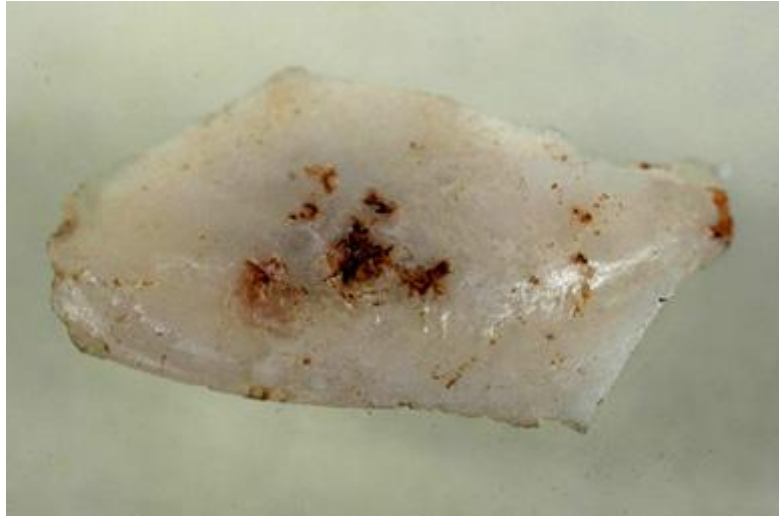

Registro 3-35038

**Institución**

Museo Histórico Nacional

Tipo de objeto

Lasca

Materiales y técnicas

Lasca

Dimensiones

Largo 23 x Ancho 12 x Espesor 2 Milímetros

Características que lo distinguen

Objeto lítico de origen secundario, con forma irregular y color blanquecino con manchas marrón. Producto del tallado en la formación de herramientas.