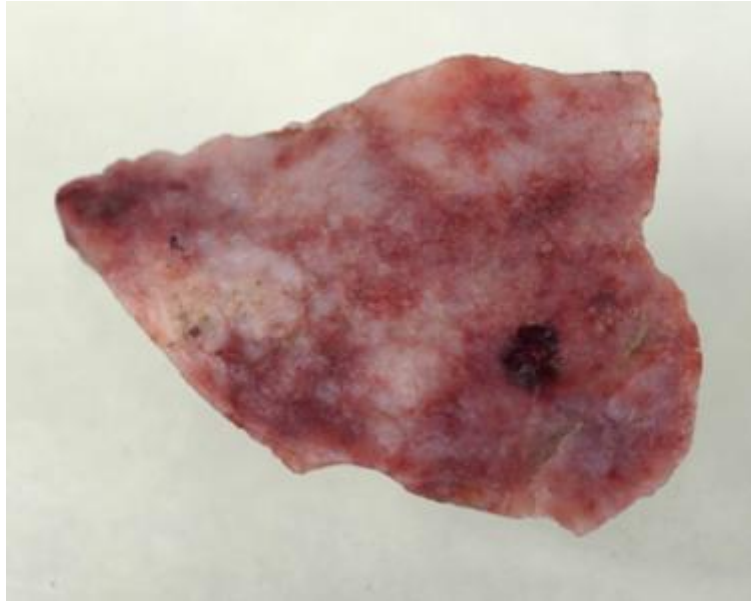

## Registro 3-35040

**Institución**

Museo Histórico Nacional

**Tipo de objeto**

Preforma de punta de proyectil

**Materiales y técnicas**

Preforma de punta de proyectil

**Dimensiones**

Largo 31 x Ancho 22 x Espesor 7 Milímetros

**Características que lo distinguen**

Instrumento lítico inacabado. Objeto de forma triangular irregular con un extremo apuntado y base ligeramente escotada. Está elaborado en piedra tallada bifacialmente de color rojo con vetas blancas.