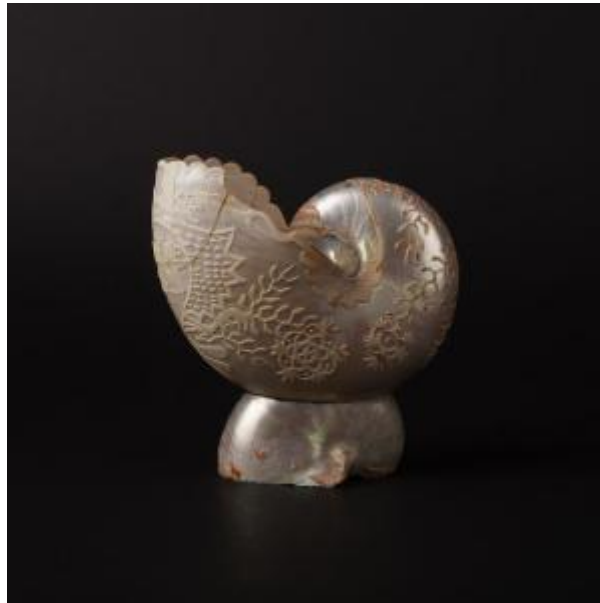

Registro 3-35152

**Institución**

Museo Histórico Nacional

Tipo de objeto

Florero

Materiales y técnicas

Florero

Dimensiones

Profundidad 8 x Alto 16 x Ancho 17 cm

Características que lo distinguen

Objeto de uso decorativo. Caparazón de molusco blanquecina cuya base la forma la mitad de otra caparazón. Superficie pulida y tallada en cuyo centro se decora en sobrerrelieve por corazón con inscripción y rodeado por motivos fitomorfos.