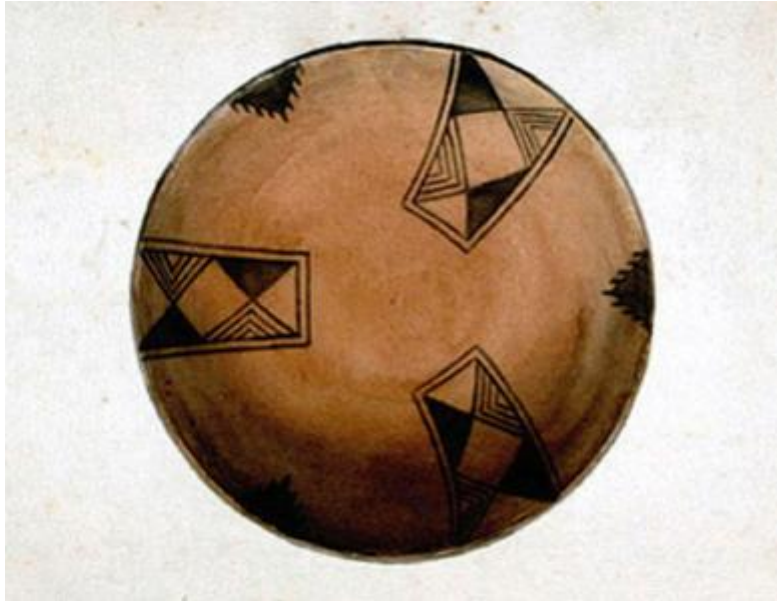

## Registro 3-35219

**Institución**

Museo Histórico Nacional

**Tipo de objeto**

Dibujo

**Materiales y técnicas**

Dibujo

**Dimensiones**

Ancho 17,6 x Alto 20,5 cm

**Características que lo distinguen**

Obra visual de formato rectangular y disposición horizontal, es una composición realizada en tinta de color marrón, representa el diseño geométrico de una cerámica, de tipo precolombina, inscrita en un formato circular. El diseño presenta tres paneles rectangulares con triángulos y rombos .