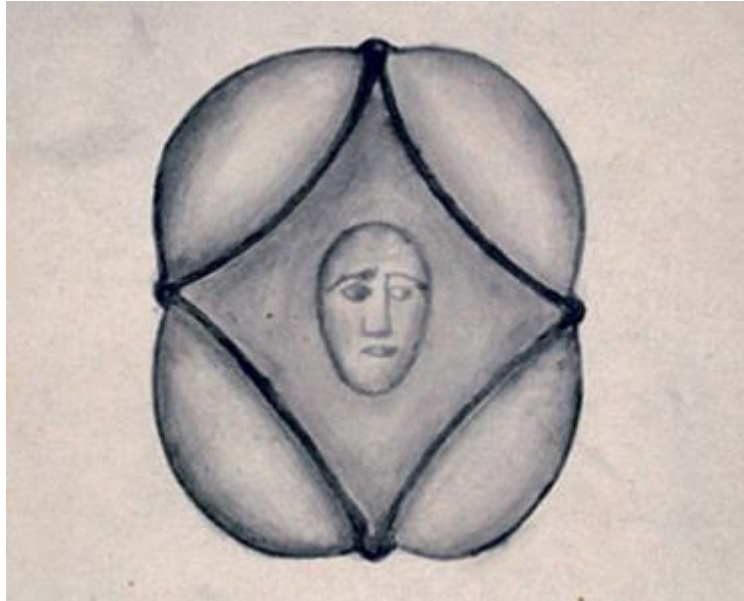

Registro 3-35226

**Institución**

Museo Histórico Nacional

Tipo de objeto

Dibujo

Materiales y técnicas

Dibujo

Dimensiones

Ancho 13,5 x Alto 15,8 cm

Características que lo distinguen

Obra visual de formato rectangular y disposición vertical, es una composición monocroma, que representa un rostro humano realizado en forma esquemática, se ubica al centro de una figura romboide y los extremo unidos por elementos en curva.