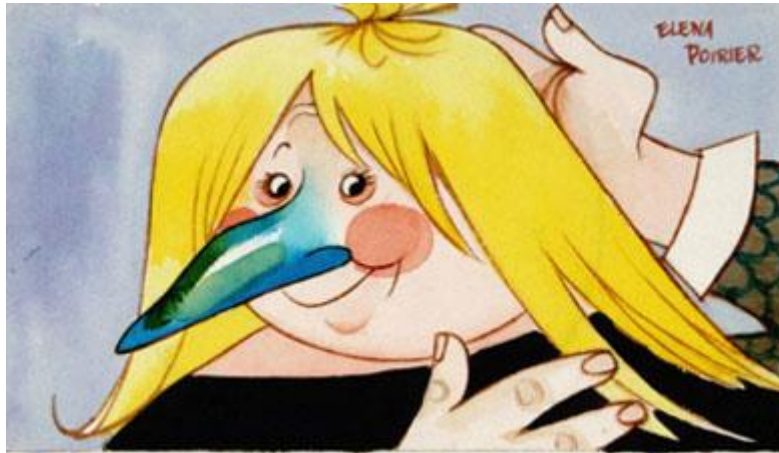

## Registro 3-35290

**Institución**

Museo Histórico Nacional

**Tipo de objeto**

Dibujo

**Materiales y técnicas**

Dibujo

**Dimensiones**

Ancho 21,5 x Alto 12,5 cm

**Características que lo distinguen**

Obra visual de formato rectangular y disposición horizontal, la composición representa un rostro femenino caricaturizado, tiene cabellera rubia y una nariz larga de color azul.

**Título**

Cara de bruja con nariz azul

**Creador**

Elena Poirier