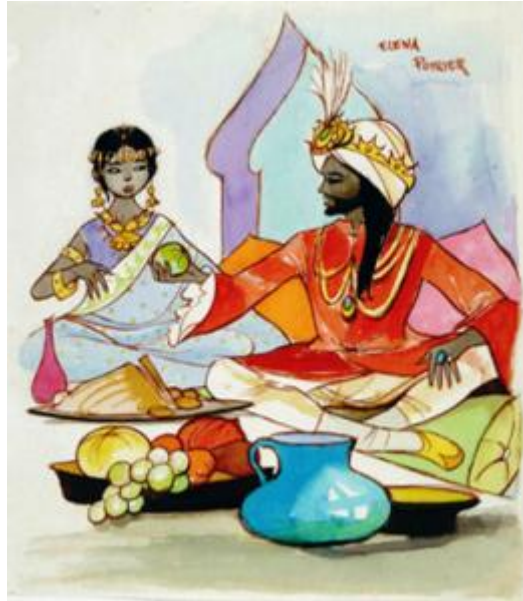

## Registro 3-35395

**Institución**

Museo Histórico Nacional

**Tipo de objeto**

Dibujo

**Materiales y técnicas**

Dibujo

**Dimensiones**

Ancho 20,5 x Alto 23 cm

**Características que lo distinguen**

Obra visual de formato rectangular y disposición horizontal, la composición presenta un hombre sedente, frente a abundantes platos de comida. Su rostro barbado está de perfil y dirige un brazo hacia un extremo, en su mano tiene una fruta que ofrece a una mujer ubicada en segundo plano. Ambos tiene vestimenta hindú y el hombre lleva un tocado y corona.