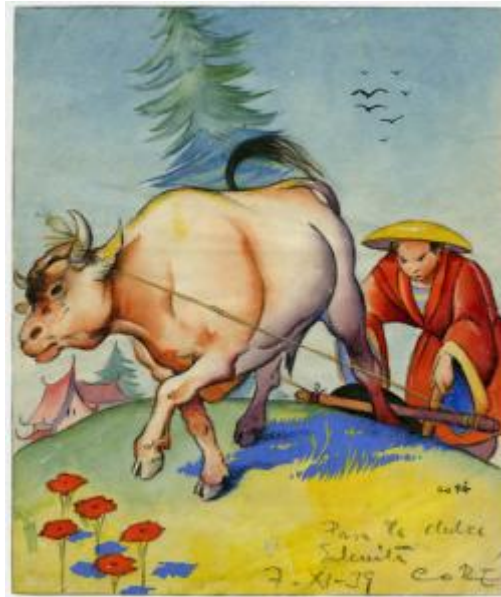

Registro 3-35434

**Institución**

Museo Histórico Nacional

Tipo de objeto

Dibujo

Materiales y técnicas

Dibujo

Dimensiones

Ancho 22,1 x Alto 26,2 cm

Características que lo distinguen

Obra visual de formato rectangular y disposición vertical, en primer plano aparece un animal con aspecto de buey, corpulento, desde sus cuernos pende una cuerda del que pende un artefacto gobernado por un hombre con rostro y vestimenta de aspecto oriental.