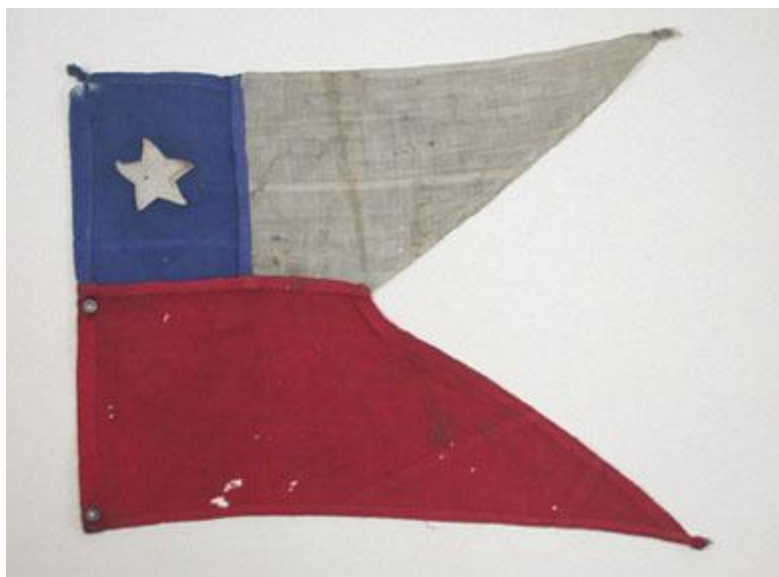

Registro 3-35540

**Institución**

Museo Histórico Nacional

Tipo de objeto

Banderín

Dimensiones

Largo 42,5 x Ancho 31 cm

Características que lo distinguen

Banderín chileno de lanilla en colores blanco, azul y rojo. El campo azul lleva cosido por ambas caras una estrella de fieltro blanco. El banderín termina en dos puntas correspondientes al campo blanco y rojo. En uno de los extremos lleva tres ojettillos metálicos.