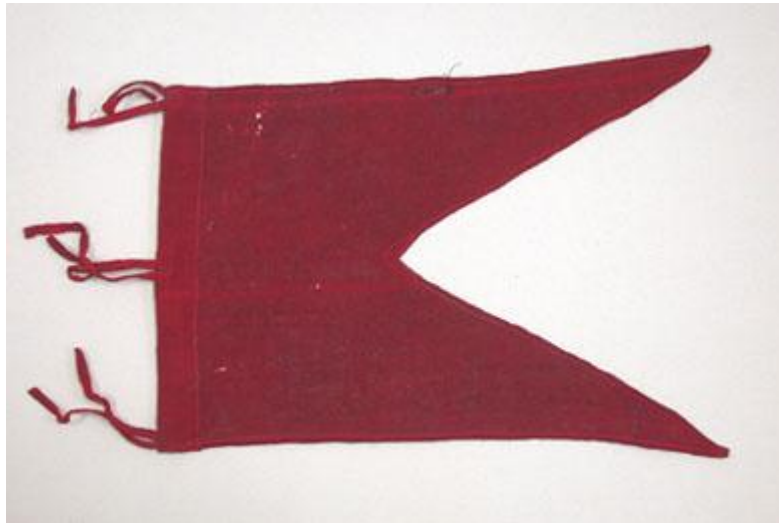

Registro 3-35541

**Institución**

Museo Histórico Nacional

Tipo de objeto

Banderín

Dimensiones

Largo 48 x Ancho 30,5 cm

Características que lo distinguen

Banderín de lanilla color rojo, terminado en dos puntas, que al costado opuesto lleva tres pares de cintas del mismo material y color para amarrar.