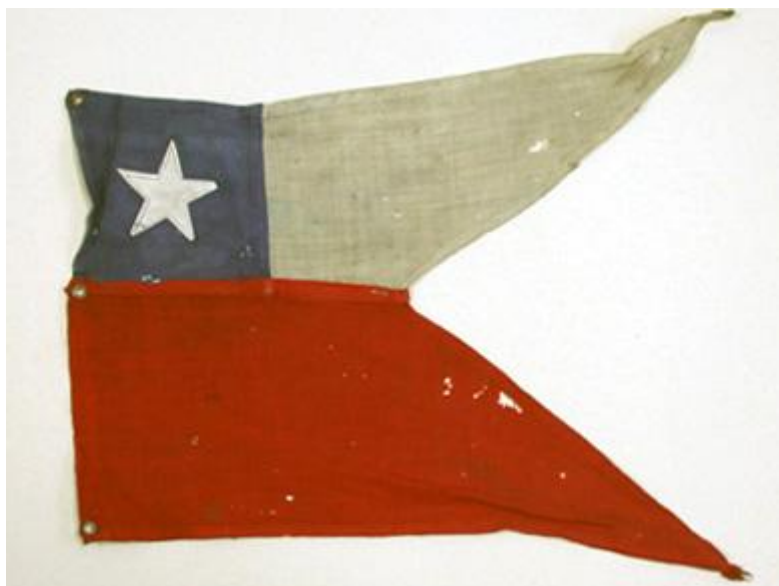

Registro 3-35544

**Institución**

Museo Histórico Nacional

Tipo de objeto

Banderín

Dimensiones

Largo 42 x Ancho 28,5 cm

Características que lo distinguen

Banderín chileno de lanilla, en colores blanco, azul y rojo, con una estrella de cuero blanca, cosida en ambas caras del banderín, en el campo azul. El banderín termina en dos puntas, en colores blanco y rojo. Al costado opuesto, lleva tres ojettillos metálicos.