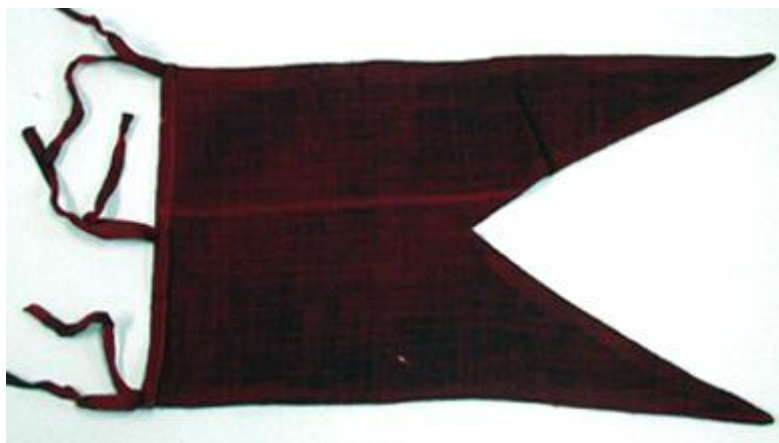

Registro 3-35548

**Institución**

Museo Histórico Nacional

Tipo de objeto

Banderín

Dimensiones

Largo 48 x Ancho 26,5 cm

Características que lo distinguen

Banderín de lanilla color rojo, terminado en dos puntas con tres pares de cintas del mismo material y color, dispuestas en un extremo, para amarrar.