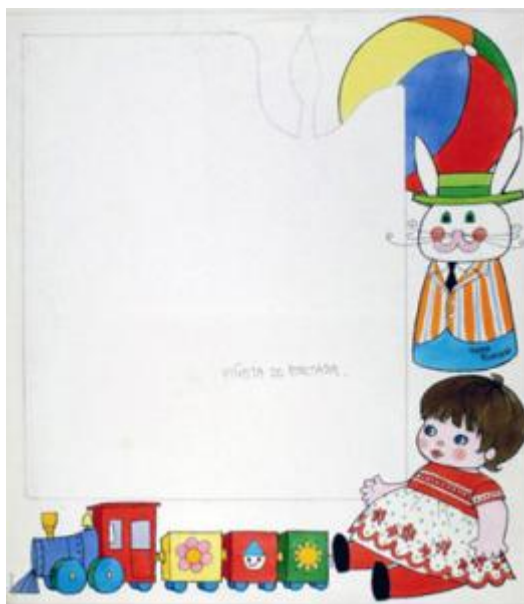

Registro 3-35934

**Institución**

Museo Histórico Nacional

Tipo de objeto

Dibujo

Materiales y técnicas

Dibujo

Dimensiones

Ancho 37 x Alto 42 cm

Características que lo distinguen

Objeto bidimensional de forma rectangular dispuesto verticalmente. Por el anverso representa varias figuras coloridas, en la parte inferior representa un tren y al costado derecho un niño, un conejo y una pelota de colores.