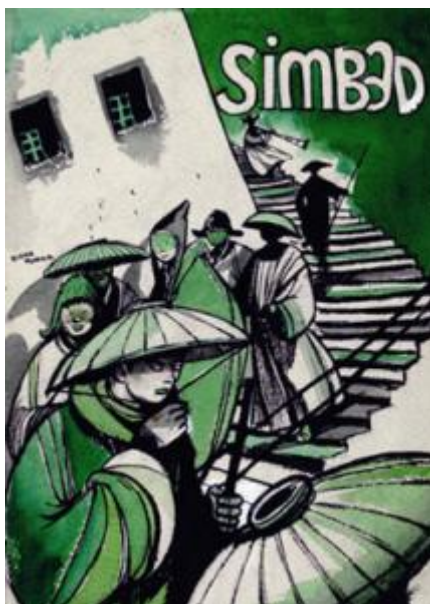

## Registro 3-35944

**Institución**

Museo Histórico Nacional

**Tipo de objeto**

Dibujo

**Materiales y técnicas**

Dibujo

**Dimensiones**

Ancho 20,5 x Alto 29,7 cm

**Características que lo distinguen**

Objeto bidimensional de formato rectangular, dispuesto verticalmente. La composición en colores verde, blanco y negro, representa una escena con una serie de personajes con sombrero apaisado, dispuestos sobre una escalera.