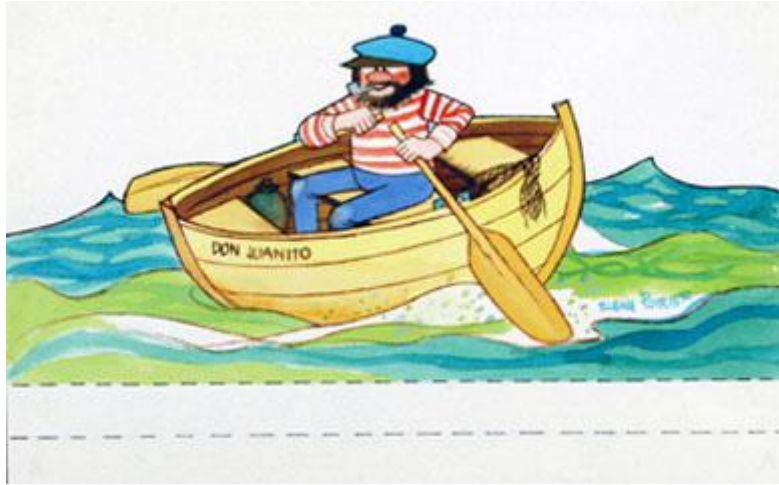

## Registro 3-35988

**Institución**

Museo Histórico Nacional

**Tipo de objeto**

Dibujo

**Materiales y técnicas**

Dibujo

**Dimensiones**

Ancho 35 x Alto 22,5 cm

**Características que lo distinguen**

Objeto bidimensional de formato rectangular, dispuesto horizontalmente. La composición representa un personaje masculino al interior de un bote con dos remos, navegando sobre el mar.

**Título**

Don Juanito en Bote A