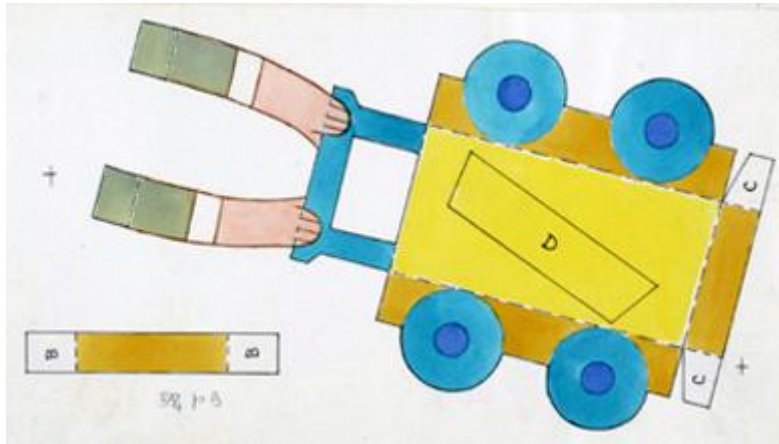

## Registro 3-35993

**Institución**

Museo Histórico Nacional

**Tipo de objeto**

Dibujo

**Materiales y técnicas**

Dibujo

**Dimensiones**

Ancho 34 x Alto 20 cm

**Características que lo distinguen**

Objeto bidimensional de formato rectangular, dispuesto horizontalmente. La composición representa un carro amarillo con ruedas azules y dos brazos que la sujetan.

**Título**

Campesina llevando carro de verduras B