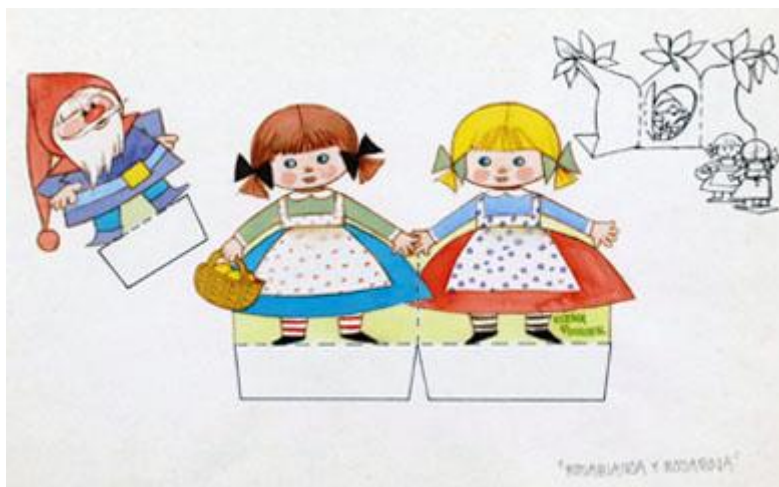

Registro 3-35995

**Institución**

Museo Histórico Nacional

Tipo de objeto

Dibujo

Materiales y técnicas

Dibujo

Dimensiones

Ancho 36,5 x Alto 23 cm

Características que lo distinguen

Objeto bidimensional de formato rectangular, dispuesto horizontalmente. La composición representa tres figuras humanas, al centro dos niñas de la mano, y al costado izquierdo un hombre con barba blanca y larga, con gorro rojo.