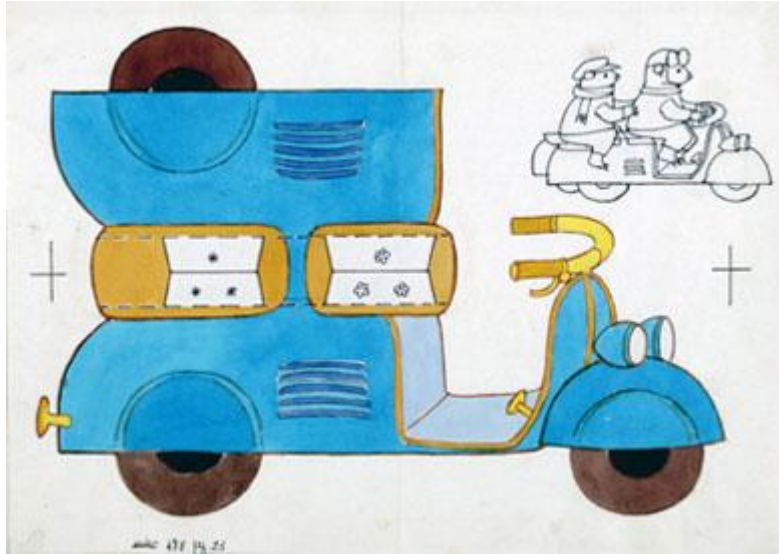

Registro 3-36006

**Institución**

Museo Histórico Nacional

Tipo de objeto

Dibujo

Materiales y técnicas

Dibujo

Dimensiones

Ancho 30,5 x Alto 22 cm

Características que lo distinguen

Objeto bidimensional de forma rectangular, dispuesto horizontalmente. Representa un vehículo de color celeste, recortable. En la parte superior derecha un dibujo en blanco y negro.