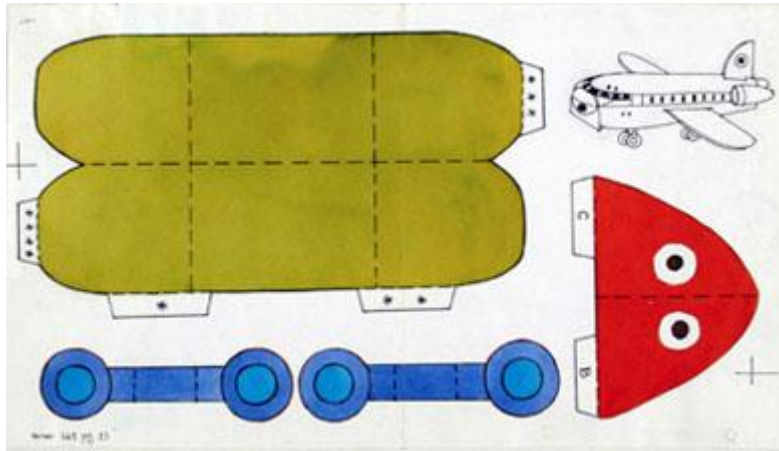

Registro 3-36007

**Institución**

Museo Histórico Nacional

Tipo de objeto

Dibujo

Materiales y técnicas

Dibujo

Dimensiones

Ancho 35,5 x Alto 20,5 cm

Características que lo distinguen

Objeto bidimensional de forma rectangular, dispuesto horizontalmente. Representa figuras recortables de distintas formas de color verde, rojo y azul. En la esquina superior derecha un dibujo de un avión en blanco y negro