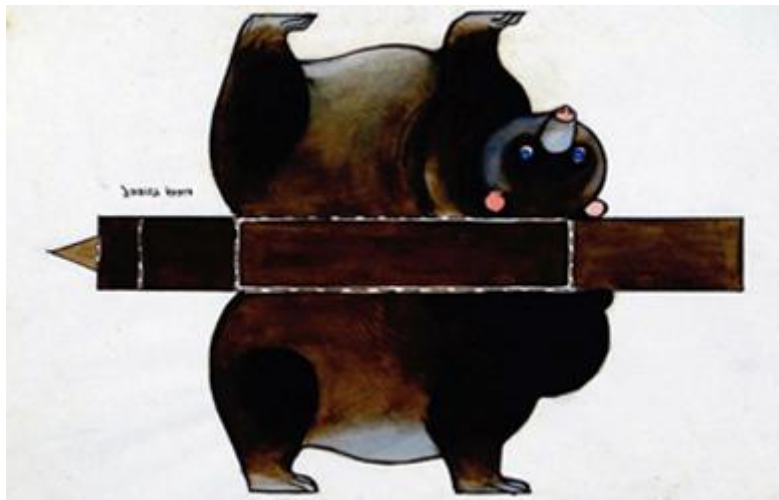

Registro 3-36035

**Institución**

Museo Histórico Nacional

Tipo de objeto

Dibujo

Materiales y técnicas

Dibujo

Dimensiones

Ancho 31 x Alto 18 cm

Características que lo distinguen

Objeto bidimensional de forma rectangular, dispuesto horizontalmente. Representa una figura recortable de un oso color café.

Título

Osito Café A